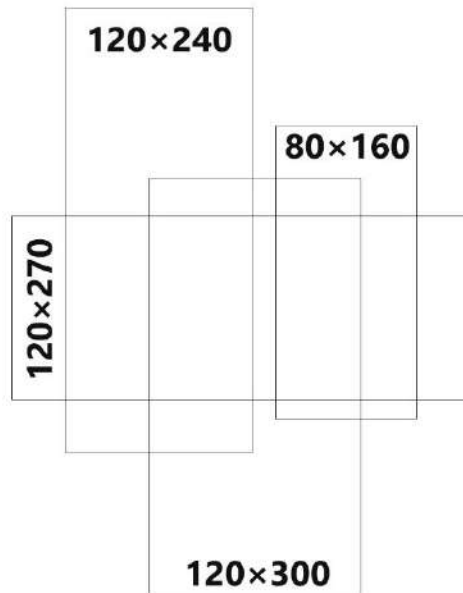

مان کلینیک ساختمانی

HOME IMPROVEMENT

Slab Collection

Size(cm)	No.of tile per pallet(pcs)	Size(sqm)	Wieght(kg)	No.of faces
120×240 Random	35-40	2/88	60-72	6
120×240 Bookmatch	36	2/88	60-72	2
120×270 Random	30-40	3/24	65	6
120×270 Bookmatch	30-40	3/24	65	2
120×300 Random	36	3/6	82	6
120×300 Bookmatch	36	3/6	82	2