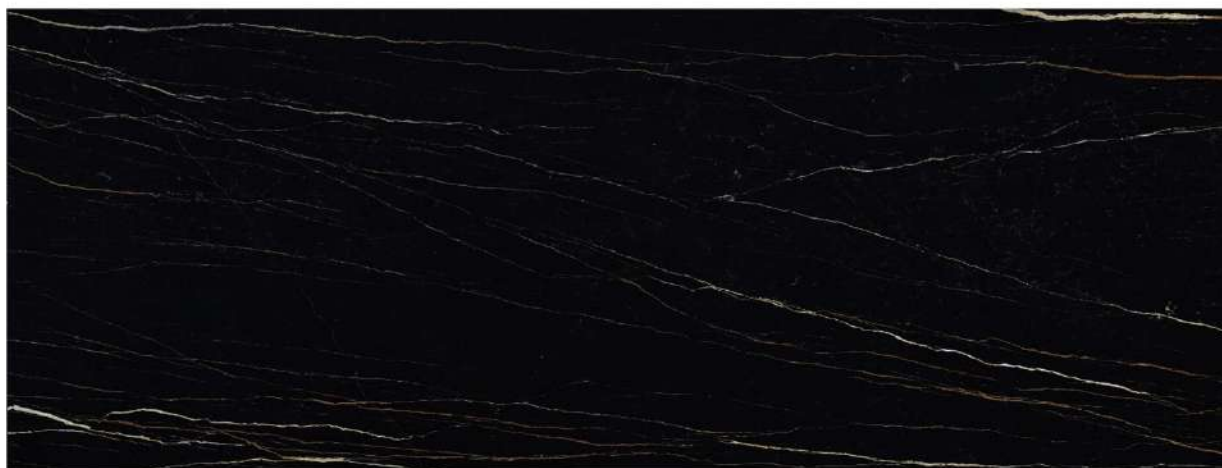

GALAXY

Finish : Semi polish code : 66800 Size : 120×240