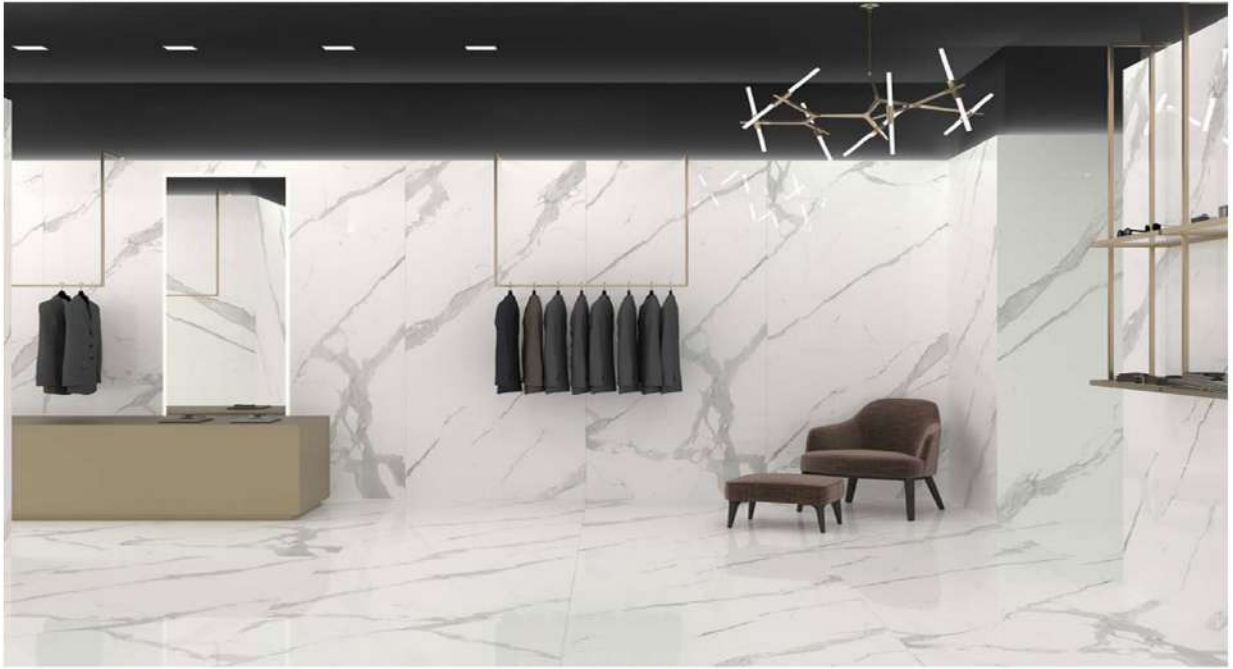

F

STATUARIO

Finish : Polish code : 67400 Size : 120×300 - 120×240

B

C

D

E

F